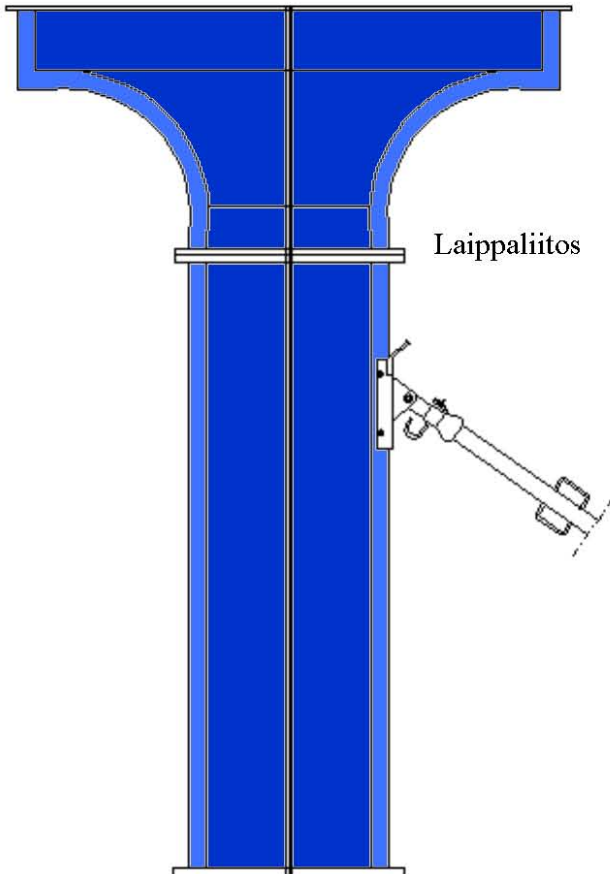

## Konsoli- ja sienimuotit

Sienimuottiyhdistelmä

Tarvittavat yhdistelmät valmistamme toivomustenne ja piirustustenne mukaisesti mittatilaustyönä. Laippaliitokset takaavat rajattomat yhdistelymahdollisuudet ja nopean asennuksen.