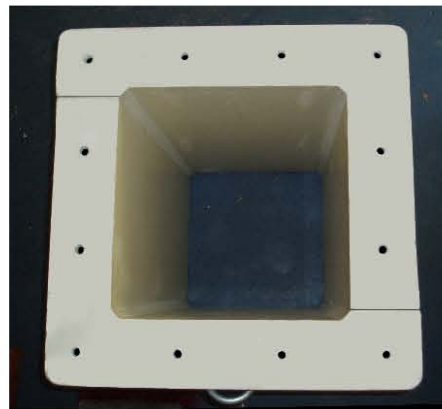

Kantikas pilarimuotti

Vakiokoot:

280 x 280 mm ²	280 x 580 mm ²
380 x 380 mm ²	380 x 600 mm ²
480 x 480 mm ²	600 x 600 mm ²
580 x 580 mm ²	600 x 900 mm ²
680 x 680 mm ²	680 x 760 mm ²

Myös rimakuviopintaisena.

Tilauksesta myös erikoismitoituksella.

Kantikas pilarimuottimme koostuu kahdesta erillisestä 90 asteenkulmasta, jotka kiilapultein/M20 pultein yhdistetään laipoistaan tiiviisti toisiinsa.

Muottipuolikkaissa on nostokorvakkeet ja kiinnityspisteet vinotuenta varten.